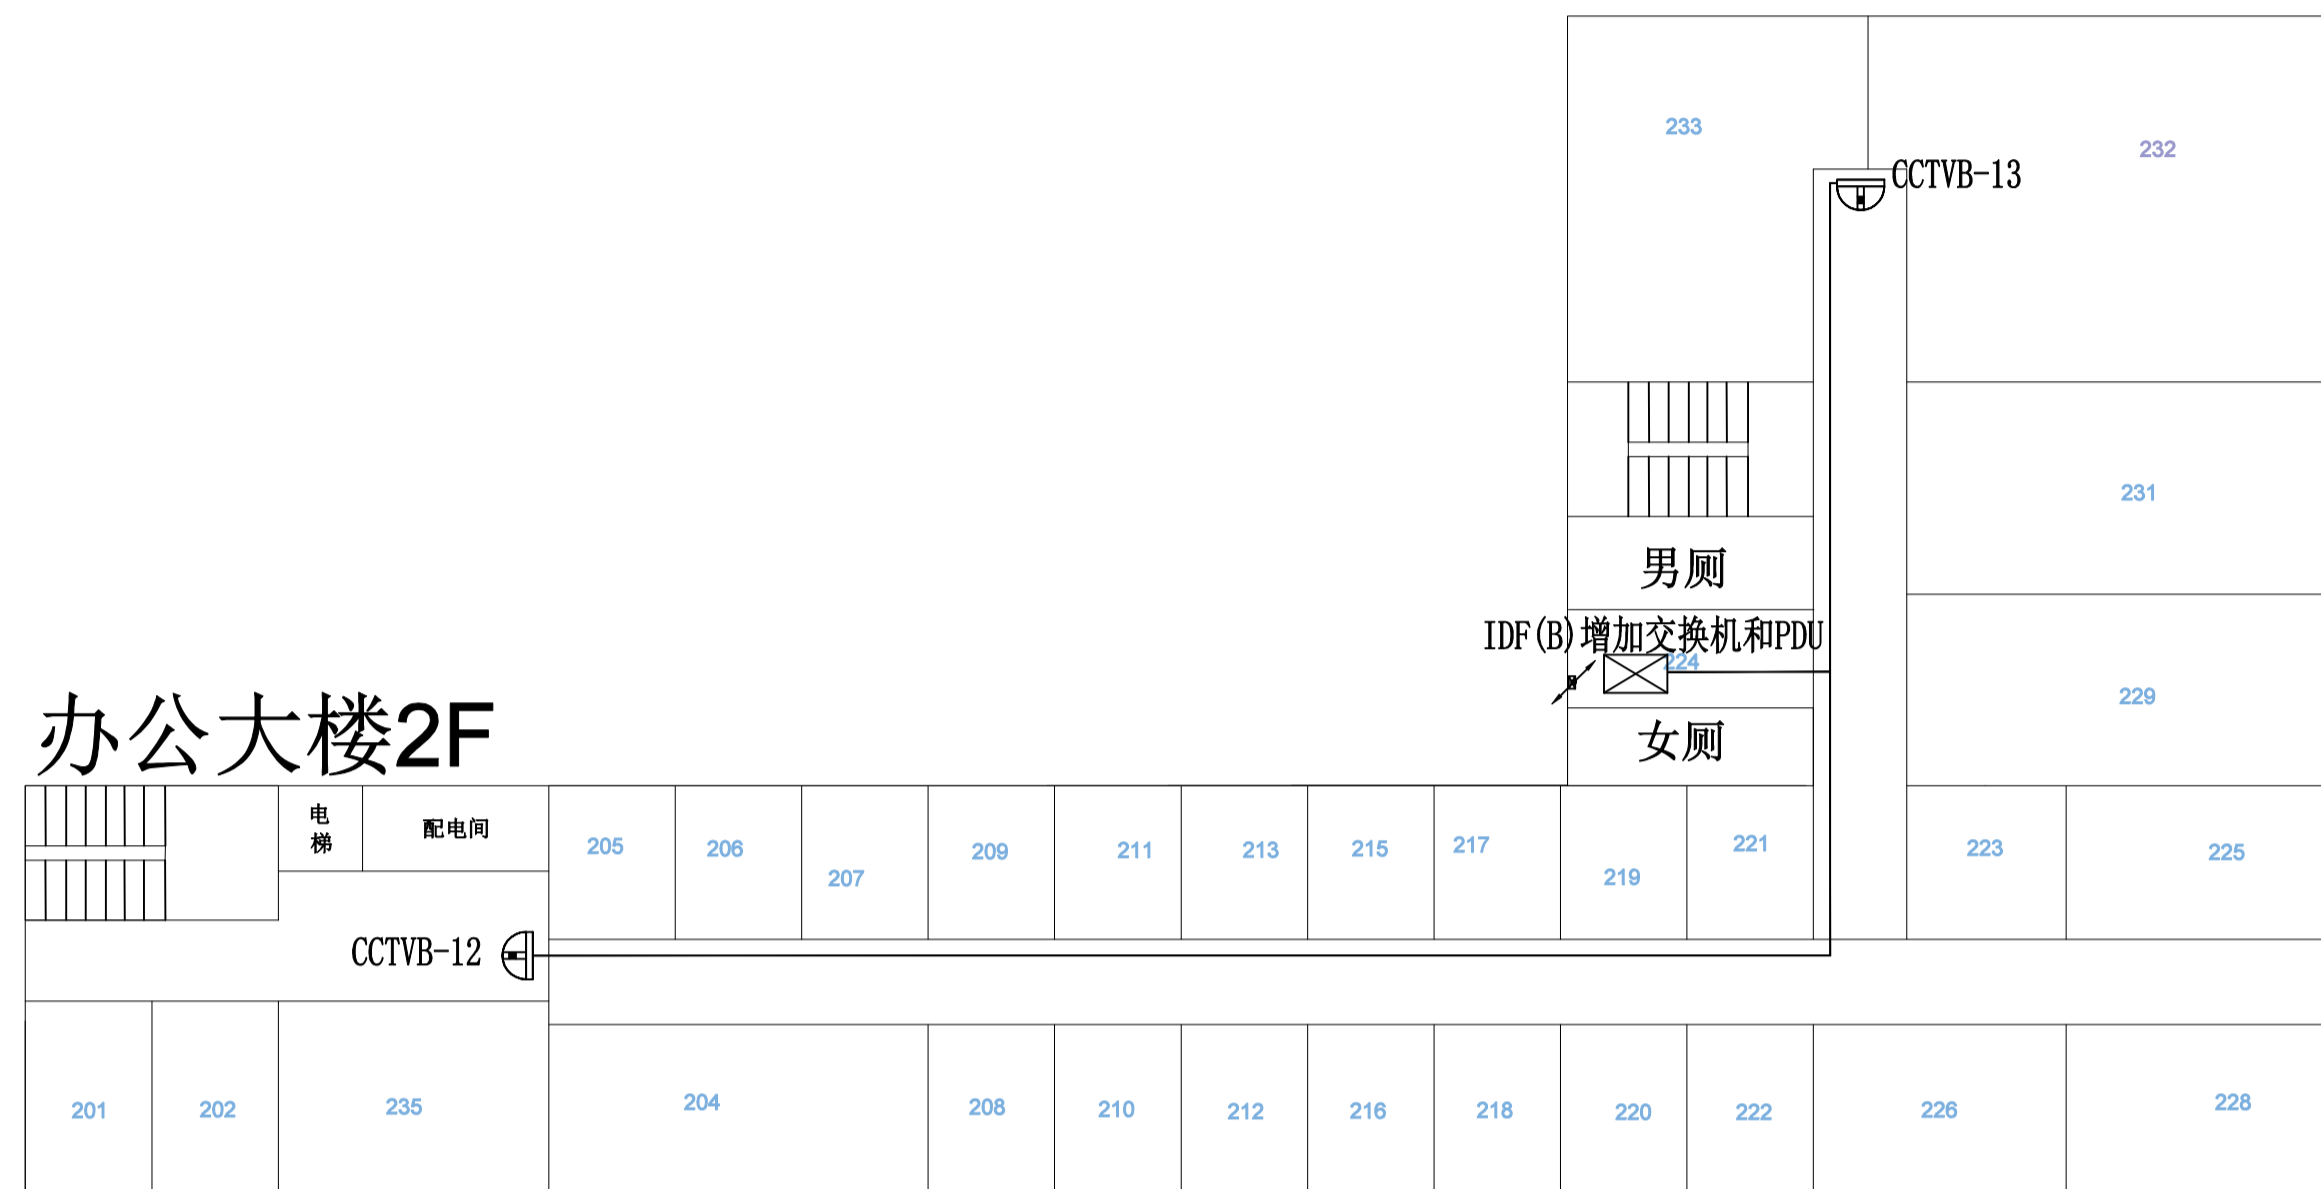

### 办公大楼2F

### 办公大楼3F

### 办公大楼4F

### 办公大楼5F

会签:	技术负责人	设计	工程名称	福马机械安防工程	图名	本部办公楼监控平面图	项目编号
	审定	制图					
	审核	日期					