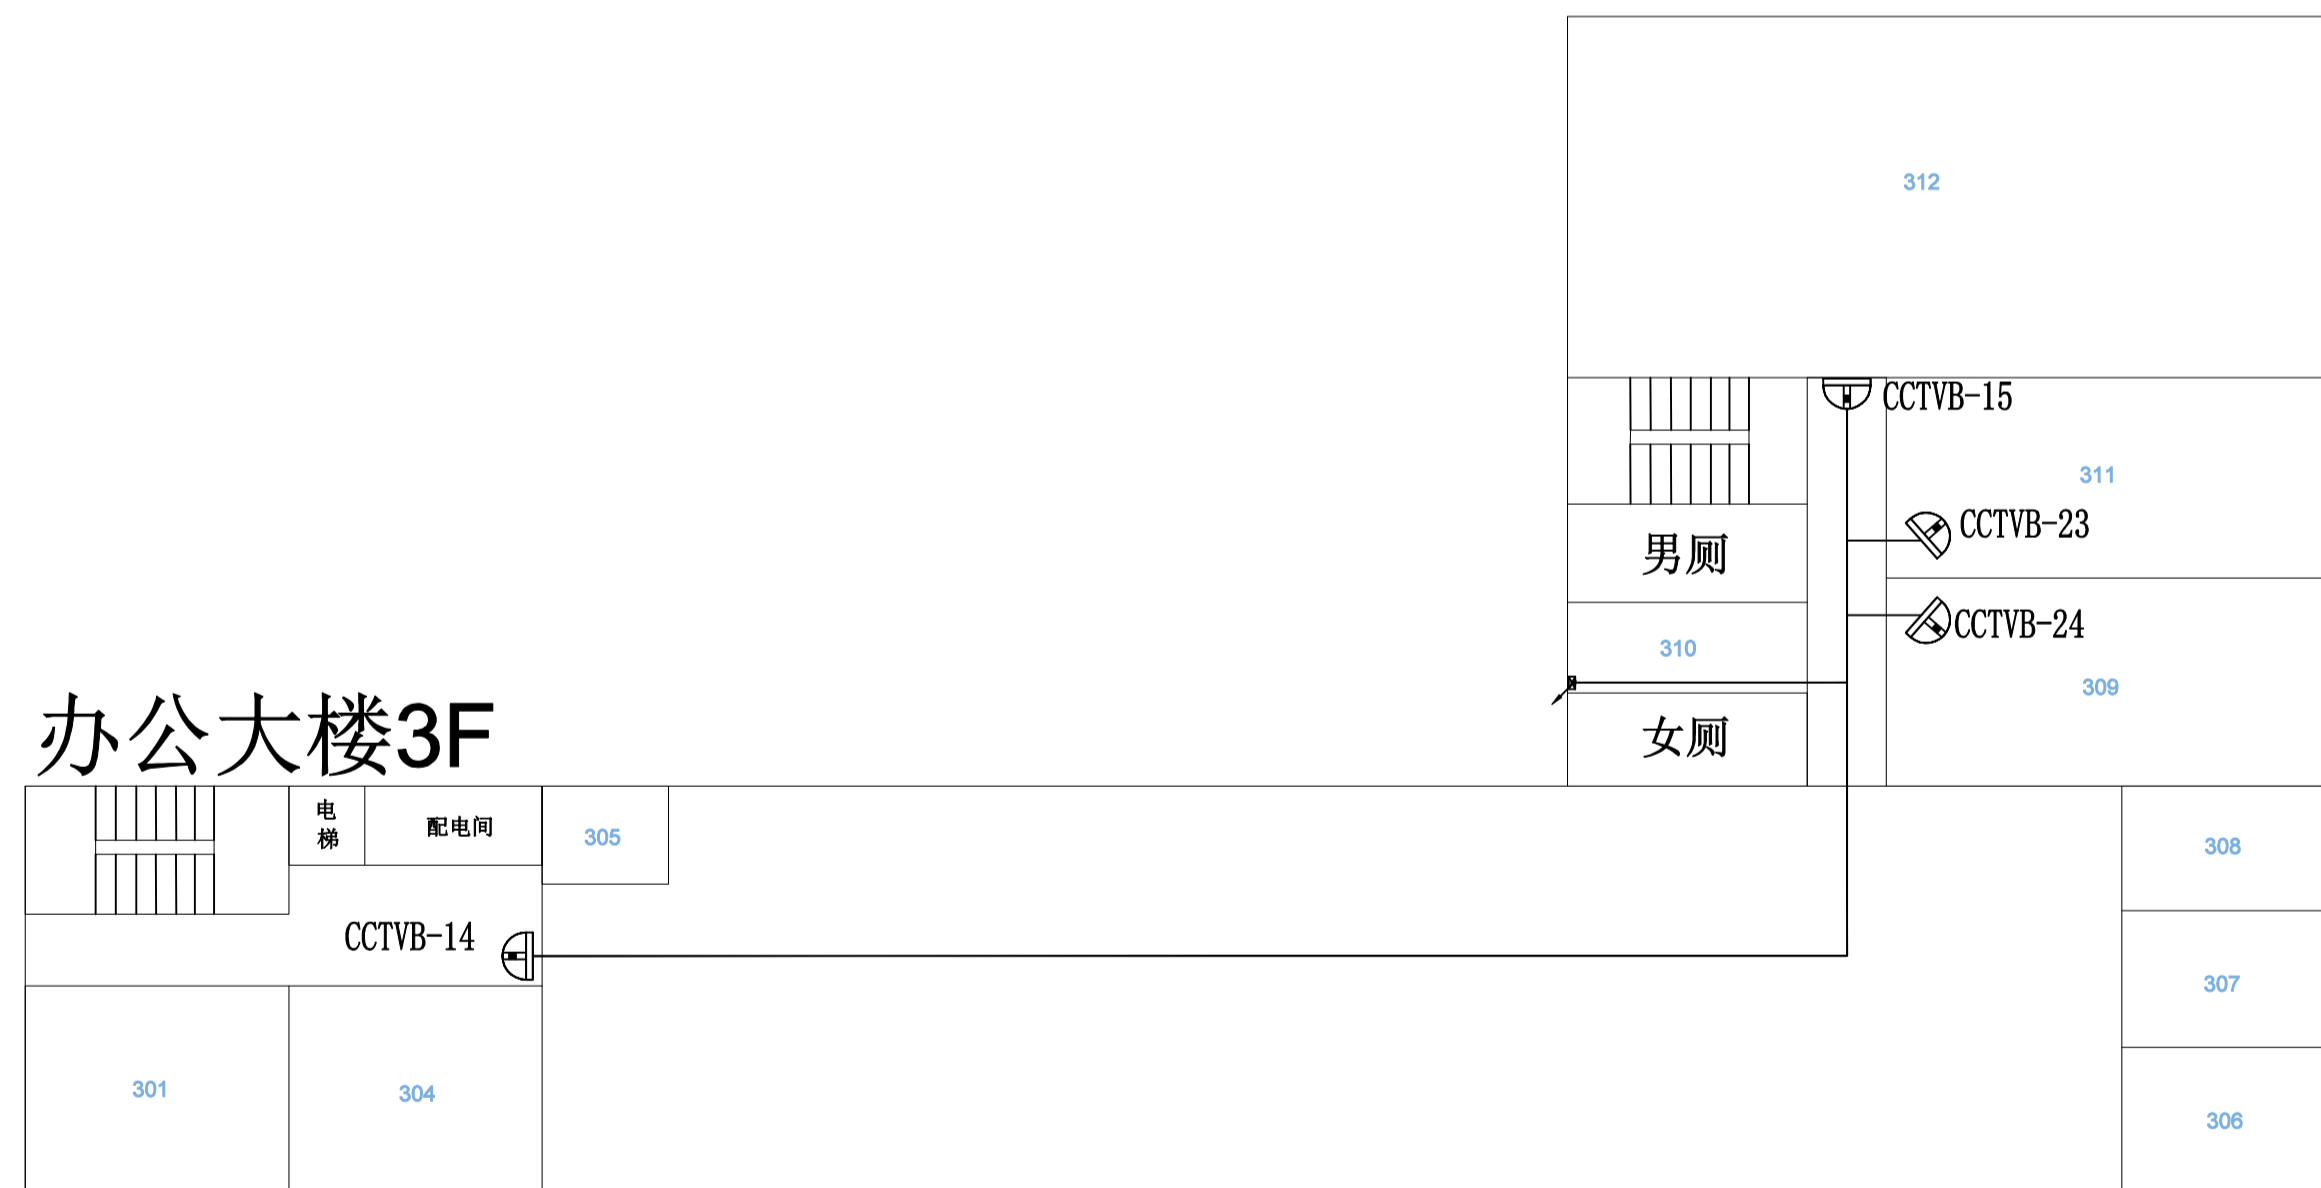

### 办公大楼2F

### 办公大楼3F

### 办公大楼5F

会签:	技术负责人	设计	工程名称	福马机械安防工程	图名	本部办公楼监控平面图	项目编号
	审定	制图					
	审核	日期					