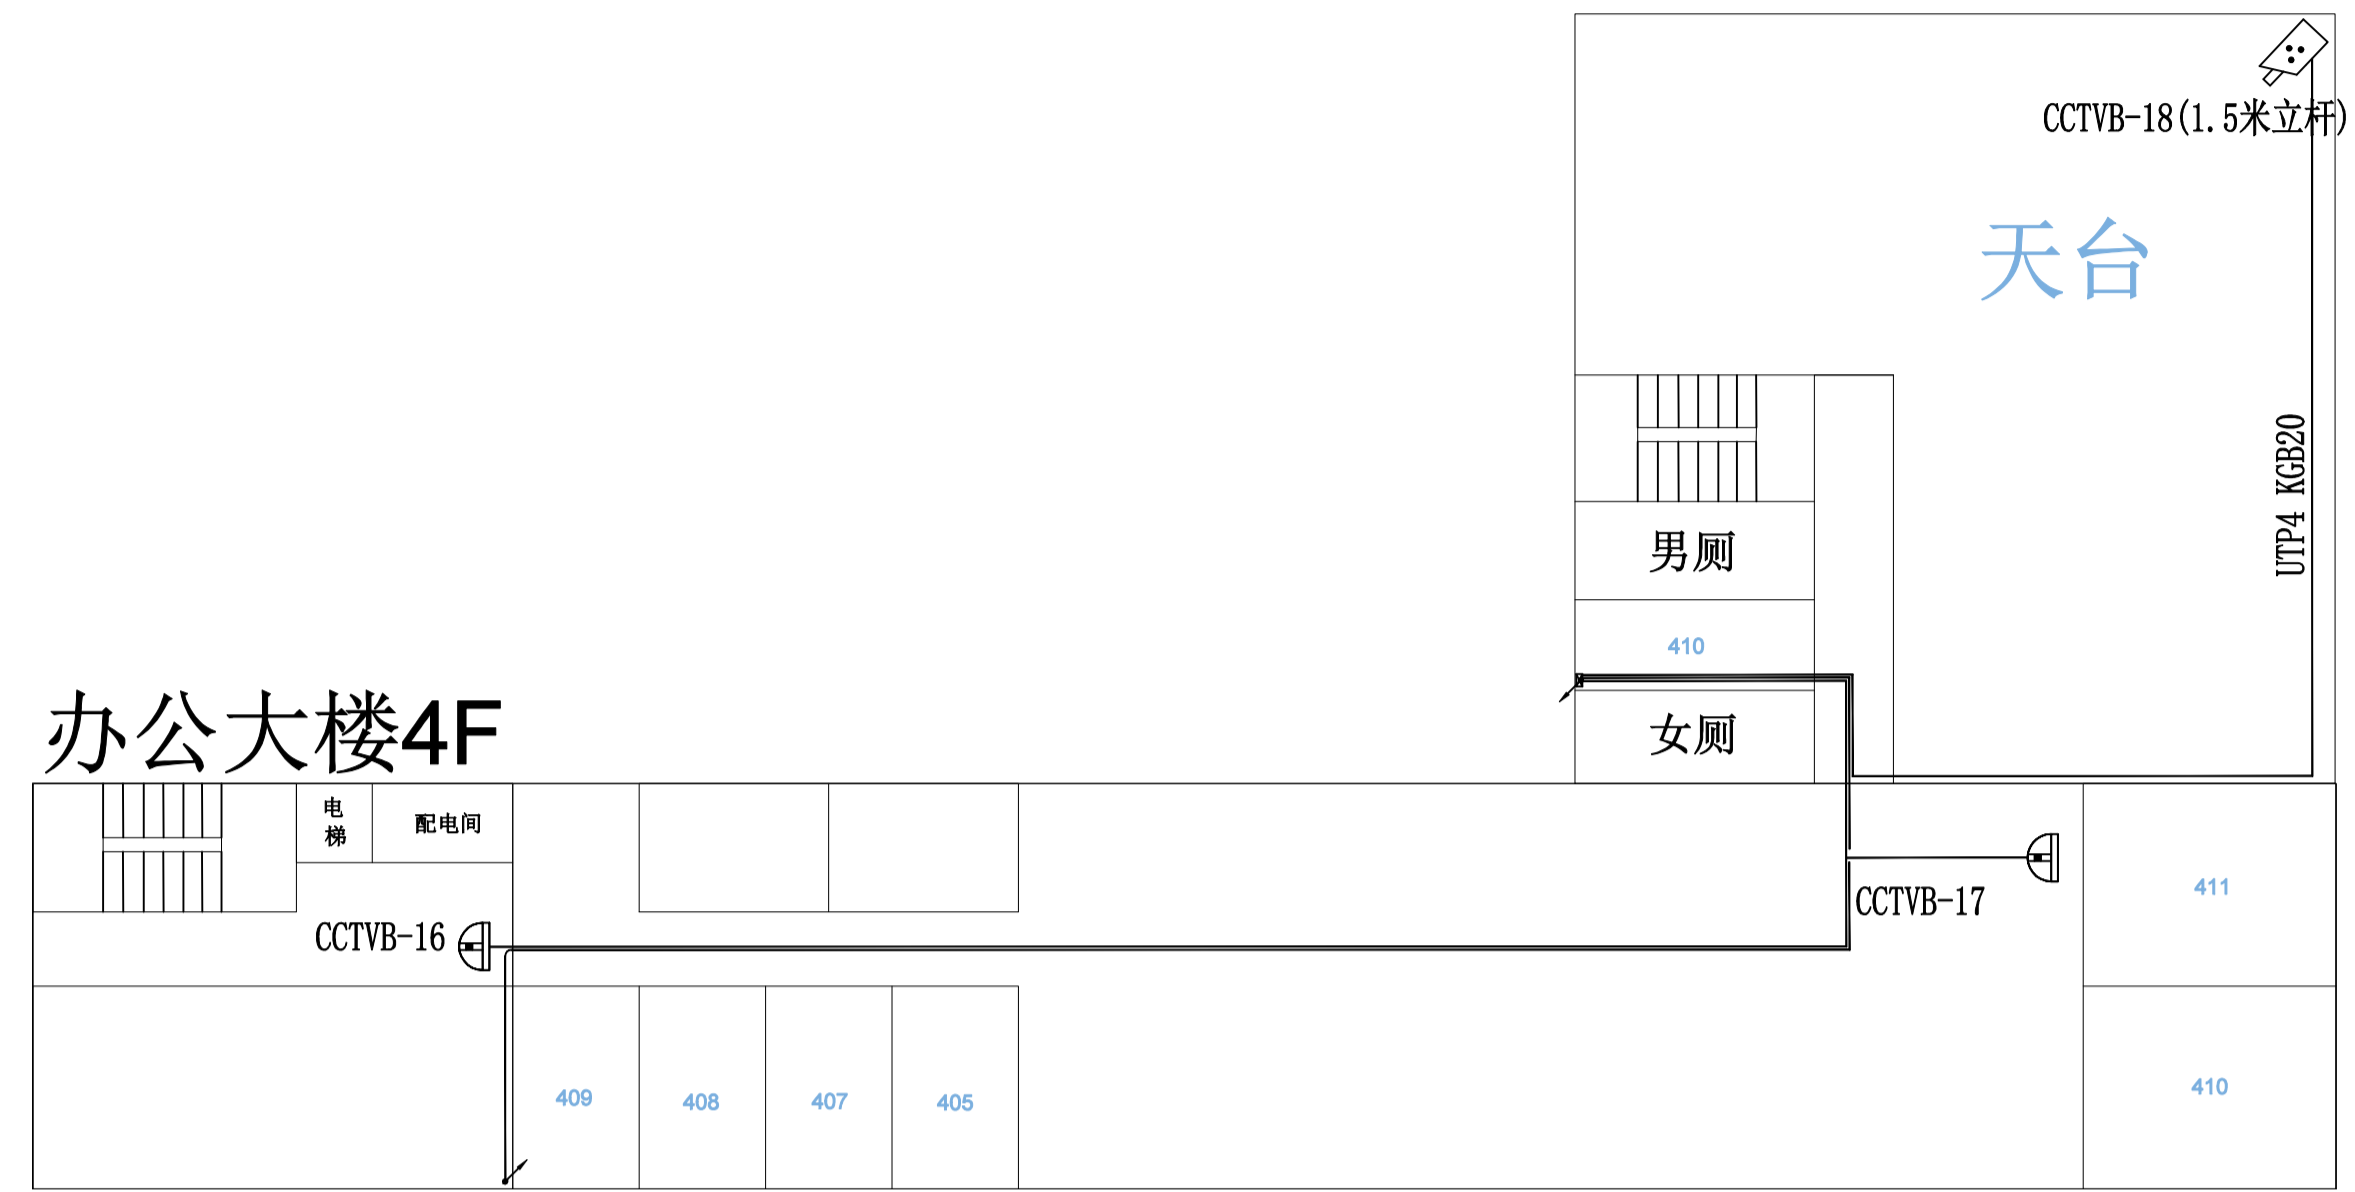

### 办公大楼2F

### 办公大楼3F

### 办公大楼4F

### 办公大楼5F

会签:	技术负责人	设计	工程名称	福马机械安防工程	图名	本部办公楼监控平面图	项目编号
	审定	制图					
	审核	日期					